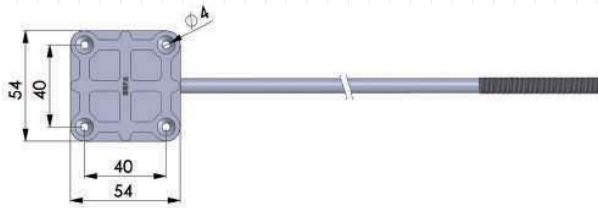

Plastik Başlı Çek-Ger / Straightener Split Type. Pls. Cap / Выпрямитель Двери с пластиковым наконечником • 2 07 050

2 07 064

Bağlantı kapağı
Pls. Cover plate
Крышка Соединения

2 07 168

Çek-Ger PVC Delikli gizmele profili
(84 cm) x 2
Pvc cover profile with holes
(84 cm) x 2
Перфорированная Защитная Крышка x 2

2 07 066

Bağlantı çubuğu
Clamping sleeve
Соединительный
Стержень

Metal Başlı Çek-Ger / Straightener Split Type. Met. Cap / Выпрямитель Двери с металлическим наконечником • 2 07 055

2 07 064

Bağlantı kapağı
Pls. Cover plate
Крышка Соединения

2 07 168

Çek-Ger PVC Delikli gizmele profili
(84 cm) x 2
Pvc cover profile with holes
(84 cm) x 2
Перфорированная Защитная Крышка x 2

2 07 066

Bağlantı çubuğu
Clamping sleeve
Соединительный
Стержень