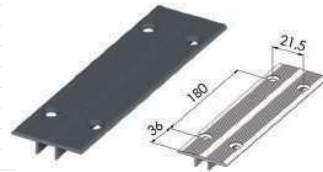

Plastik Başlı Çek-Ger / Straightener Split Type. Pls. Cap / Выпрямитель Двери с пластиковым наконечником • 2 07 050

2 07 064

Bağlantı kapağı
Pls. Cover plate
Крышка Соединения

2 07 168

Çek-Ger PVC Delikli gizmele profili
(84 cm) x 2
Pvc cover profile with holes
(84 cm) x 2
Перфорированная Защитная Крышка x 2

2 07 066

Bağlantı çubuğu
Clamping sleeve
Соединительный
Стержень

Metal Başlı Çek-Ger / Straightener Split Type. Met. Cap / Выпрямитель Двери с металлическим наконечником • 2 07 055

2 07 064

Bağlantı kapağı
Pls. Cover plate
Крышка Соединения

2 07 168

Çek-Ger PVC Delikli gizmele profili
(84 cm) x 2
Pvc cover profile with holes
(84 cm) x 2
Перфорированная Защитная Крышка x 2

2 07 066

Bağlantı çubuğu
Clamping sleeve
Соединительный
Стержень