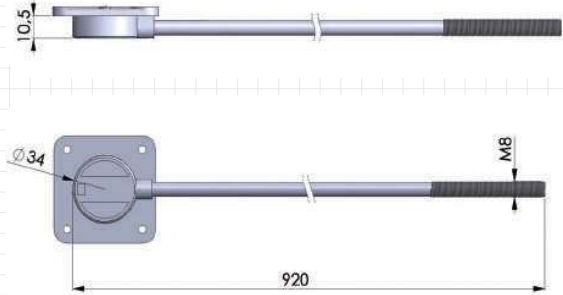

Plastik Başlı Çek-Ger / Straightener Split Type. Pls. Cap / Выпрямитель Двери с пластиковым наконечником • 2 07 050

2 07 064

Bağlantı kapağı
Pls. Cover plate
Крышка Соединения

2 07 168

Çek-Ger PVC Delikli gizmele profili
(84 cm) x 2
Pvc cover profile with holes
(84 cm) x 2
Перфорированная Защитная Крышка x 2

2 07 066

Bağlantı çubuğu
Clamping sleeve
Соединительный
Стержень

Metal Başlı Çek-Ger / Straightener Split Type. Met. Cap / Выпрямитель Двери с металлическим наконечником • 2 07 055

2 07 064

Bağlantı kapağı
Pls. Cover plate
Крышка Соединения

2 07 168

Çek-Ger PVC Delikli gizmele profili
(84 cm) x 2
Pvc cover profile with holes
(84 cm) x 2
Перфорированная Защитная Крышка x 2

2 07 066

Bağlantı çubuğu
Clamping sleeve
Соединительный
Стержень