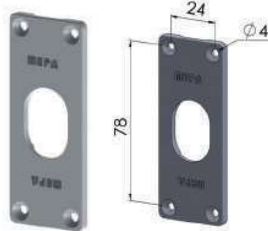

Plastik Başlı Çek-Ger / Straightener Split Type. Pls. Cap / Выпрямитель Двери с пластиковым наконечником • 2 07 050

2 07 064

Bağlantı kapağı
Pls. Cover plate
Крышка Соединения

2 07 168

Çek-Ger PVC Delikli gizmele profili
(84 cm) x 2
Pvc cover profile with holes
(84 cm) x 2
Перфорированная Защитная Крышка x 2

2 07 066

Bağlantı çubuğu
Clamping sleeve
Соединительный
Стержень

Metal Başlı Çek-Ger / Straightener Split Type. Met. Cap / Выпрямитель Двери с металлическим наконечником • 2 07 055

2 07 064

Bağlantı kapağı
Pls. Cover plate
Крышка Соединения

2 07 168

Çek-Ger PVC Delikli gizmele profili
(84 cm) x 2
Pvc cover profile with holes
(84 cm) x 2
Перфорированная Защитная Крышка x 2

2 07 066

Bağlantı çubuğu
Clamping sleeve
Соединительный
Стержень