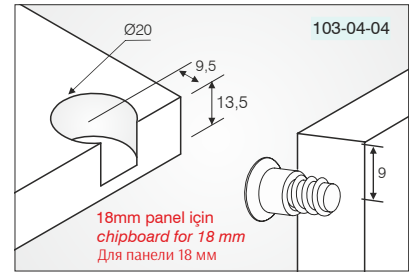

| SİPARİŞ KODU ORDER CODE Артикул | F | AÇIKLAMA DESCRIPTION / НАИМЕНОВАНИЕ | D | LxWxH | Ad Pcs шт. |
|---------------------------------------|--------------------------------|---|----------|--------------|------------------|
| | | | | kg | Ad Pcs шт. |
| 102-01-08 | 301, 302, 303 304, 305, 306 | Montefiks Montefix Монтефикс Стяжка корпусная | Ø25 x 12 | 29 x 19 x 25 | - |
| | | | | 11,500 kg | 1.000 |

Ekonomik raffiks / Economic raffix / Raffix Стяжка - полкодержатель эксцентриковая

| SİPARİŞ KODU ORDER CODE Артикул | F | AÇIKLAMA DESCRIPTION / НАИМЕНОВАНИЕ | D | LxWxH | Ad Pcs шт. |
|---------------------------------------|---|---|----------------|--------------------|------------------|
| | | | | kg | Ad Pcs шт. |
| 103-04-03 | 300, 301, 302, 303, 304, 305, 306 | Ekonomik raffiks Economic raffix Raffix Стяжка - полкодержатель эксцентриковая Эконом | 16mm Ø20 mm | 39,5 x 39,5 x 35,5 | 500 |
| | | | | 8,620 kg | 5.000 |
| 103-04-04 | 300, 301, 302, 303, 304, 305, 306 | Ekonomik raffiks Economic raffix Raffix Стяжка - полкодержатель эксцентриковая Эконом | 18mm Ø20 mm | 40 x 40 x 35 | 500 |
| | | | | 9,620 kg | 5.000 |

| SİPARİŞ KODU ORDER CODE Артикул | F | AÇIKLAMA DESCRIPTION / НАИМЕНОВАНИЕ | D | LxWxH | Ad Pcs шт. |
|---------------------------------------|-----|---|------------|--------------|------------------|
| | | | | kg | Ad Pcs шт. |
| 103-08-04 | 403 | Ekonomik Raffiks vidası Economic Raffix screw Винт стяжки - полкодержателя Раффикс (Эконом) | Ø6 x 7,5mm | 29 x 19 x 13 | 500 |
| 103-08-05 | | Ekonomik Raffiks vidası Economic Raffix screw Винт стяжки - полкодержателя Раффикс (Эконом) | Ø6 x 11mm | 29 x 19 x 13 | 500 |
| 103-08-06 | | Ekonomik Raffiks vidası Economic Raffix screw Винт стяжки - полкодержателя Раффикс (Эконом) | M6 x 9mm | 29 x 19 x 13 | 500 |