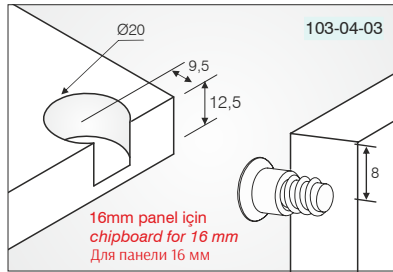

| SİPARİŞ KODU ORDER CODE Артикул | F | AÇIKLAMA DESCRIPTION / НАИМЕНОВАНИЕ | D | LxWxH | Ad Pcs шт. |
|---------------------------------------|--------------------------------|---|----------|--------------|------------------|
| | | | | kg | Ad Pcs шт. |
| 102-01-08 | 301, 302, 303 304, 305, 306 | Montefiks Montefix Монтефикс Стяжка корпусная | Ø25 x 12 | 29 x 19 x 25 | - |
| | | | | 11,500 kg | 1.000 |

Ekonomik raffiks / Economic raffix / Raffix Стяжка - полкодержатель эксцентриковая

| SİPARİŞ KODU ORDER CODE Артикул | F | AÇIKLAMA DESCRIPTION / НАИМЕНОВАНИЕ | D | LxWxH | Ad Pcs шт. |
|---------------------------------------|---|---|----------------|--------------------|------------------|
| | | | | kg | Ad Pcs шт. |
| 103-04-03 | 300, 301, 302, 303, 304, 305, 306 | Ekonomik raffiks Economic raffix Raffix Стяжка - полкодержатель эксцентриковая Эконом | 16mm Ø20 mm | 39,5 x 39,5 x 35,5 | 500 |
| | | | | 8,620 kg | 5.000 |
| 103-04-04 | 300, 301, 302, 303, 304, 305, 306 | Ekonomik raffiks Economic raffix Raffix Стяжка - полкодержатель эксцентриковая Эконом | 18mm Ø20 mm | 40 x 40 x 35 | 500 |
| | | | | 9,620 kg | 5.000 |