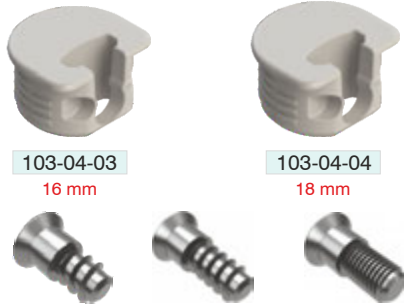

| SİPARİŞ KODU ORDER CODE Артикул | F | AÇIKLAMA DESCRIPTION / НАИМЕНОВАНИЕ | D | LxWxH | Ad Pcs шт. |
|---------------------------------------|--------------------------------|---|----------|--------------|------------------|
| | | | | kg | Ad Pcs шт. |
| 102-01-08 | 301, 302, 303 304, 305, 306 | Montefiks Montefix Монтефикс Стяжка корпусная | Ø25 x 12 | 29 x 19 x 25 | - |
| | | | | 11,500 kg | 1.000 |

Ekonomik raffiks / Economic raffix / Raffix Стяжка - полкодержатель эксцентриковая

| SİPARİŞ KODU ORDER CODE Артикул | F | AÇIKLAMA DESCRIPTION / НАИМЕНОВАНИЕ | D | LxWxH | Ad Pcs шт. |
|---------------------------------------|---|---|----------------|--------------------|------------------|
| | | | | kg | Ad Pcs шт. |
| 103-04-03 | 300, 301, 302, 303, 304, 305, 306 | Ekonomik raffiks Economic raffix Raffix Стяжка - полкодержатель эксцентриковая Эконом | 16mm Ø20 mm | 39,5 x 39,5 x 35,5 | 500 |
| | | | | 8,620 kg | 5.000 |
| 103-04-04 | 300, 301, 302, 303, 304, 305, 306 | Ekonomik raffiks Economic raffix Raffix Стяжка - полкодержатель эксцентриковая Эконом | 18mm Ø20 mm | 40 x 40 x 35 | 500 |
| | | | | 9,620 kg | 5.000 |

| SİPARİŞ KODU ORDER CODE Артикул | F | AÇIKLAMA DESCRIPTION / НАИМЕНОВАНИЕ | D | LxWxH | Ad Pcs шт. |
|---------------------------------------|-----|---|------------|--------------|------------------|
| | | | | kg | Ad Pcs шт. |
| 103-08-04 | 403 | Ekonomik Raffiks vidası Economic Raffix screw Винт стяжки - полкодержателя Раффикс (Эконом) | Ø6 x 7,5mm | 29 x 19 x 13 | 500 |
| 103-08-05 | | Ekonomik Raffiks vidası Economic Raffix screw Винт стяжки - полкодержателя Раффикс (Эконом) | Ø6 x 11mm | 29 x 19 x 13 | 500 |
| 103-08-06 | | Ekonomik Raffiks vidası Economic Raffix screw Винт стяжки - полкодержателя Раффикс (Эконом) | M6 x 9mm | 29 x 19 x 13 | 500 |